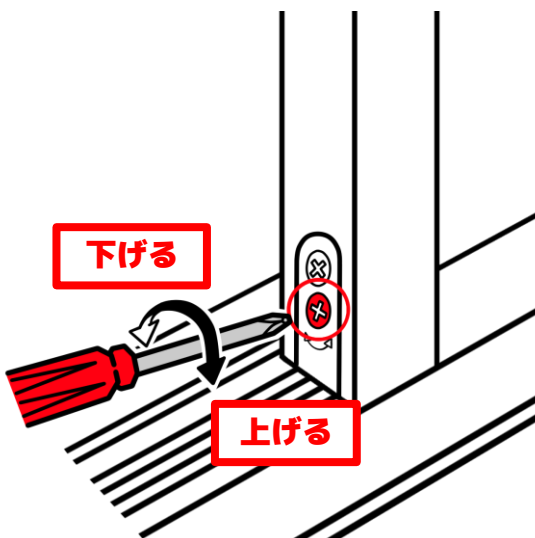

コグチ

選べる3色

黒・茶・クリーム

襖・戸襖・フラッシュ戸に使えます!

調整方法

「ネジ穴」注意!

適切な工具を使い、
ネジ穴を潰さないように
してください

上げすぎ注意!

敷居から脱線します